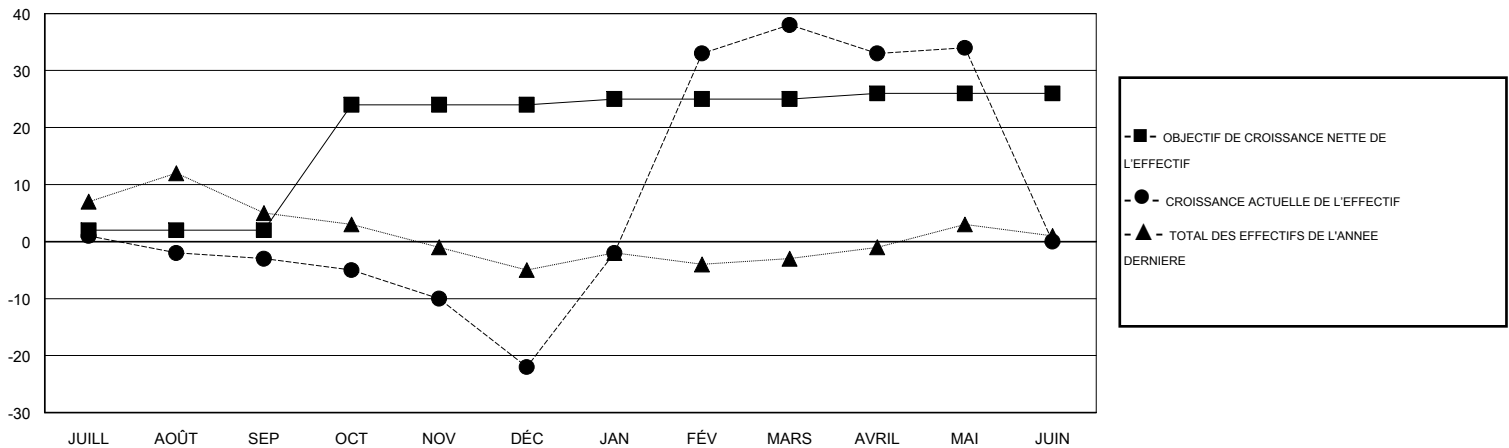

# MONTHLY MEMBERSHIP PROGRESS REPORT

District 63

Results as of: 05/31/2019

GMT: GERALD MORY MORA

LIEU FRENCH GUIANA

RC EME

Clubs				Membres			
RESULTATS POUR 2018-2019				RESULTATS POUR 2018-2019			
TRIMESTRE	BUT CONCERNANT LES NOUVEAUX CLUBS	NOUVEAUX CLUBS	CLUBS ANNULÉS	TRIMESTRE	OBJECTIF DE CROISSANCE NETTE DE L'EFFECTIF	CROISSANCE ACTUELLE DE L'EFFECTIF	TOTAL DES MEMBRES RADIES (y compris les transferts)
JUILL/AOÛT/SEP	0	0	0	JUILL/AOÛT/SEP	2	8	11
OCT/NOV/DÉC	1	0	0	OCT/NOV/DÉC	22	7	26
JAN/FÉV/MARS	0	2	0	JAN/FÉV/MARS	1	77	17
AVRIL/MAI/JUIN	0	0	0	AVRIL/MAI/JUIN	1	9	13

BUTS ET NOUVEAUX CLUBS REELS - CUMULATIF

BUTS ET MEMBRES REELS - CUMULATIF

CLUBS RADIES: 0

17 CLUBS OF 36 ONT AJOUTE 1 OU PLUSIEURS NOUVEAUX MEMBRES

DISTRIBUTION PAR SEXE

HOMME 320 (48.63%)  
FEMME 338 (51.37%)