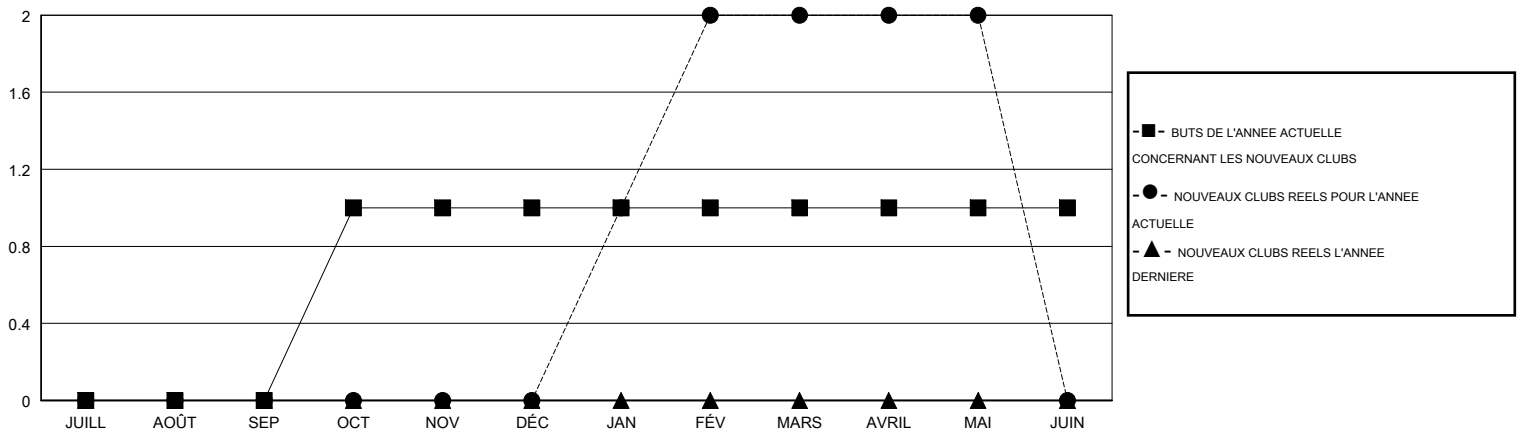

# MONTHLY MEMBERSHIP PROGRESS REPORT

District 63

Results as of: 05/31/2019

GMT: GERALD MORY MORA

LIEU FRENCH GUIANA

RC EME

Clubs				Membres			
RESULTATS POUR 2018-2019				RESULTATS POUR 2018-2019			
TRIMESTRE	BUT CONCERNANT LES NOUVEAUX CLUBS	NOUVEAUX CLUBS	CLUBS ANNULÉS	TRIMESTRE	OBJECTIF DE CROISSANCE NETTE DE L'EFFECTIF	CROISSANCE ACTUELLE DE L'EFFECTIF	TOTAL DES MEMBRES RADIES (y compris les transferts)
JUILL/AOÛT/SEP	0	0	0	JUILL/AOÛT/SEP	2	8	11
OCT/NOV/DÉC	1	0	0	OCT/NOV/DÉC	22	7	26
JAN/FÉV/MARS	0	2	0	JAN/FÉV/MARS	1	77	17
AVRIL/MAI/JUIN	0	0	0	AVRIL/MAI/JUIN	1	9	13

BUTS ET NOUVEAUX CLUBS REELS - CUMULATIF

BUTS ET MEMBRES REELS - CUMULATIF

CLUBS RADIES: 0

17 CLUBS OF 36 ONT AJOUTE 1 OU PLUSIEURS NOUVEAUX MEMBRES

DISTRIBUTION PAR SEXE

HOMME 320 (48.63%)  
FEMME 338 (51.37%)